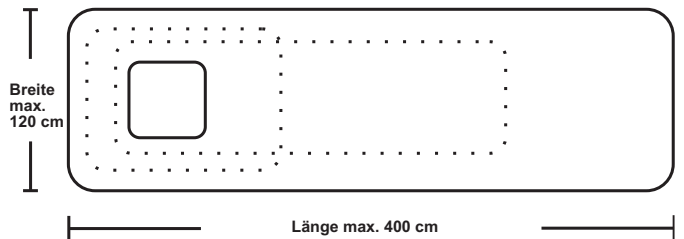

## Liebe Kundin, Lieber Kunde!

Mit dem Wunschmaß-Service können Sie Ihr Bad noch individueller gestalten. In den Formen abgerundet, rechteckig, oval und rund stehen Ihnen eine Vielzahl an Größen zur Verfügung.

Bitte beachten Sie die Angaben zur exakten Größenauswahl, abgestimmt auf Ihr Badezimmer, aus dem Katalog.

## Unterschiedliche Formen:

Rechteckige Badteppiche  
Breite: 50 - 120 cm  
Länge: 50 - 400 cm  
Raster: je 10 cm  
Art-Nr: 906/387 + Farb-Nummer

Badteppiche mit abgerundeten Ecken  
Breite: 50 - 120 cm  
Länge: 50 - 400 cm  
Raster: je 10 cm  
Art-Nr: 906/395 + Farb-Nummer

Ovale Badteppiche  
Breite: 50 - 120 cm  
Länge: 60 - 400 cm  
Raster: je 10 cm  
Art-Nr: 906/360 + Farb-Nummer

Runde Badteppiche  
Durchmesser: 60 - 120 cm  
Raster: je 10 cm  
Art-Nr: 366/463 + Farb-Nummer