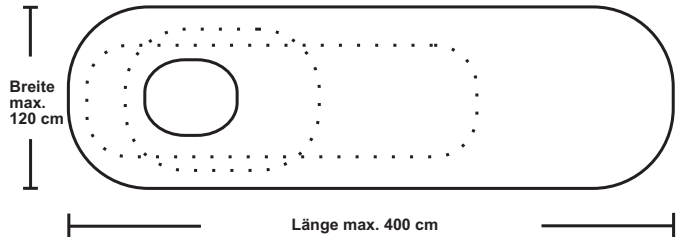

## Liebe Kundin, Lieber Kunde!

Mit dem Wunschmaß-Service können Sie Ihr Bad noch individueller gestalten. In den Formen abgerundet, rechteckig, oval und rund stehen Ihnen eine Vielzahl an Größen zur Verfügung.

Bitte beachten Sie die Angaben zur exakten Größenauswahl, abgestimmt auf Ihr Badezimmer, aus dem Katalog.

## Unterschiedliche Formen:

Rechteckige Badteppiche  
Breite: 50 - 120 cm  
Länge: 50 - 400 cm  
Raster: je 10 cm  
Art-Nr: 906/387 + Farb-Nummer

Badteppiche mit abgerundeten Ecken  
Breite: 50 - 120 cm  
Länge: 50 - 400 cm  
Raster: je 10 cm  
Art-Nr: 906/395 + Farb-Nummer

Ovale Badteppiche  
Breite: 50 - 120 cm  
Länge: 60 - 400 cm  
Raster: je 10 cm  
Art-Nr: 906/360 + Farb-Nummer

Runde Badteppiche  
Durchmesser: 60 - 120 cm  
Raster: je 10 cm  
Art-Nr: 366/463 + Farb-Nummer