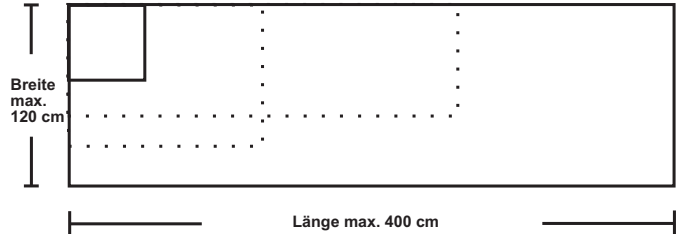

## Liebe Kundin, Lieber Kunde!

Mit dem Wunschmaß-Service können Sie Ihr Bad noch individueller gestalten. In den Formen abgerundet, rechteckig, oval und rund stehen Ihnen eine Vielzahl an Größen zur Verfügung.

Bitte beachten Sie die Angaben zur exakten Größenauswahl, abgestimmt auf Ihr Badezimmer, aus dem Katalog.

## Unterschiedliche Formen:

Rechteckige Badteppiche  
Breite: 50 - 120 cm  
Länge: 50 - 400 cm  
Raster: je 10 cm  
Art-Nr: 906/387 + Farb-Nummer

Badteppiche mit abgerundeten Ecken  
Breite: 50 - 120 cm  
Länge: 50 - 400 cm  
Raster: je 10 cm  
Art-Nr: 906/395 + Farb-Nummer

Ovale Badteppiche  
Breite: 50 - 120 cm  
Länge: 60 - 400 cm  
Raster: je 10 cm  
Art-Nr: 906/360 + Farb-Nummer

Runde Badteppiche  
Durchmesser: 60 - 120 cm  
Raster: je 10 cm  
Art-Nr: 366/463 + Farb-Nummer